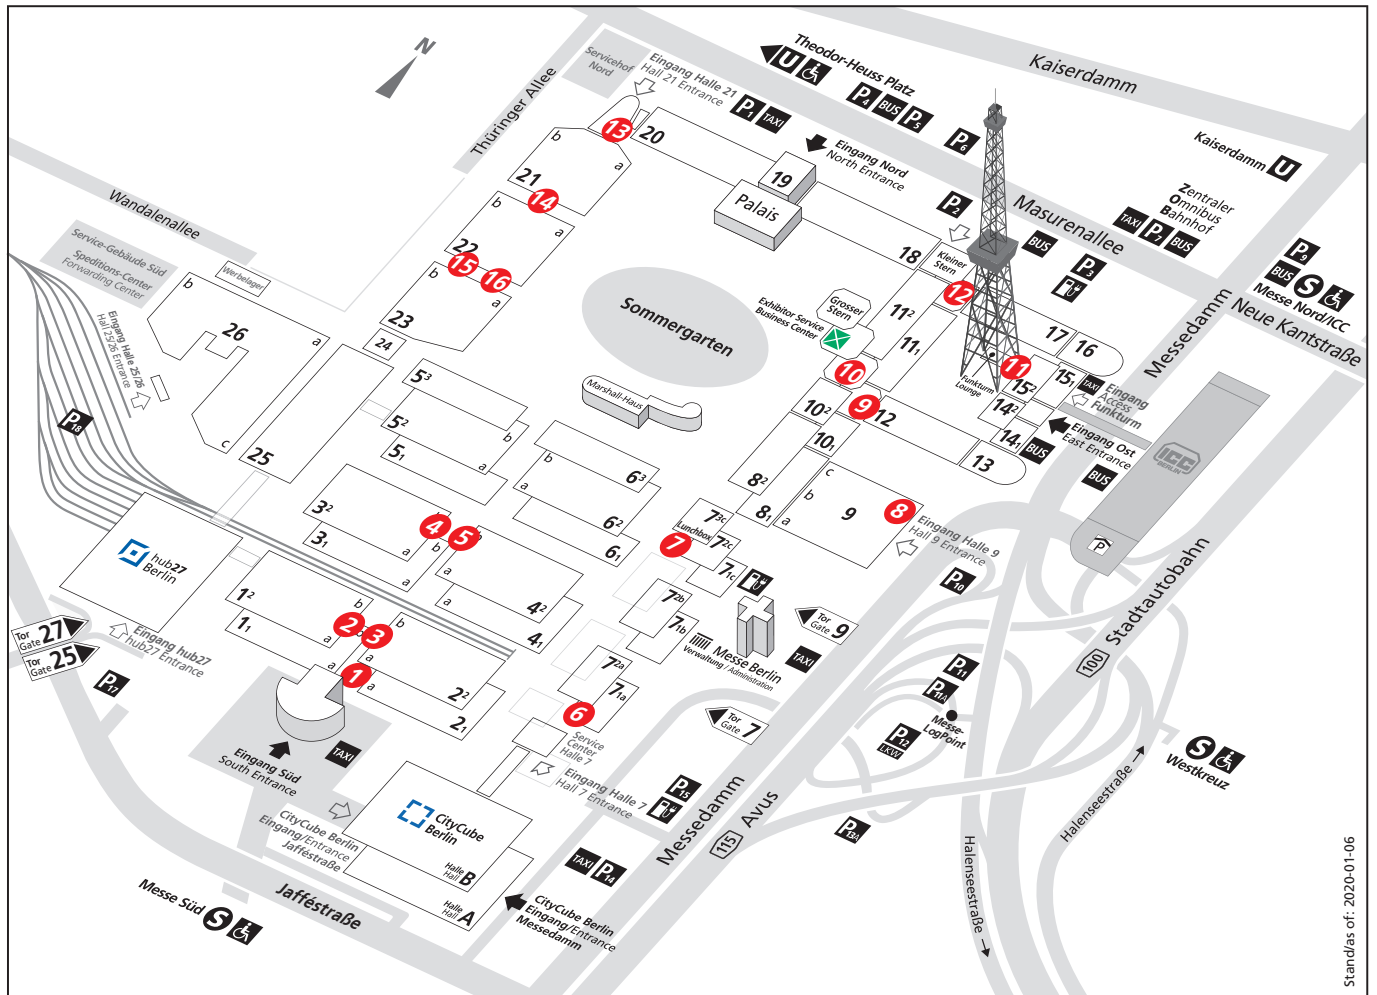

Messegelände
Exhibition Grounds

Zigarettenautomaten Standorte

- | | |
|--------------------------------------|--|
| 1 Foyer Halle 1.1/2.1 | 9 Grosser Stern Ebene 1 (bei Halle 10.1) |
| 2 Foyer Halle 1.2/2.2 | 10 Grosser Stern Ebene 2 (bei Halle 10.2) |
| 3 Foyer Halle 1.2/2.2 | 11 Funkturm Eingang außen |
| 4 Foyer Halle 3.2/4.2 | 12 Kleiner Stern Ebene 1 (bei Halle 17) |
| 5 Foyer Halle 3.2/4.2 | 13 Foyer Halle 20/21 |
| 6 Foyer Halle 7.2a | 14 Übergang Hallen 21b/22b |
| 7 Foyer Halle 7.3 Lunchbox | 15 Übergang Hallen 22b/23b |
| 8 Halle 9 (Berliner Pilsener) | 16 Übergang Hallen 22a/23a |