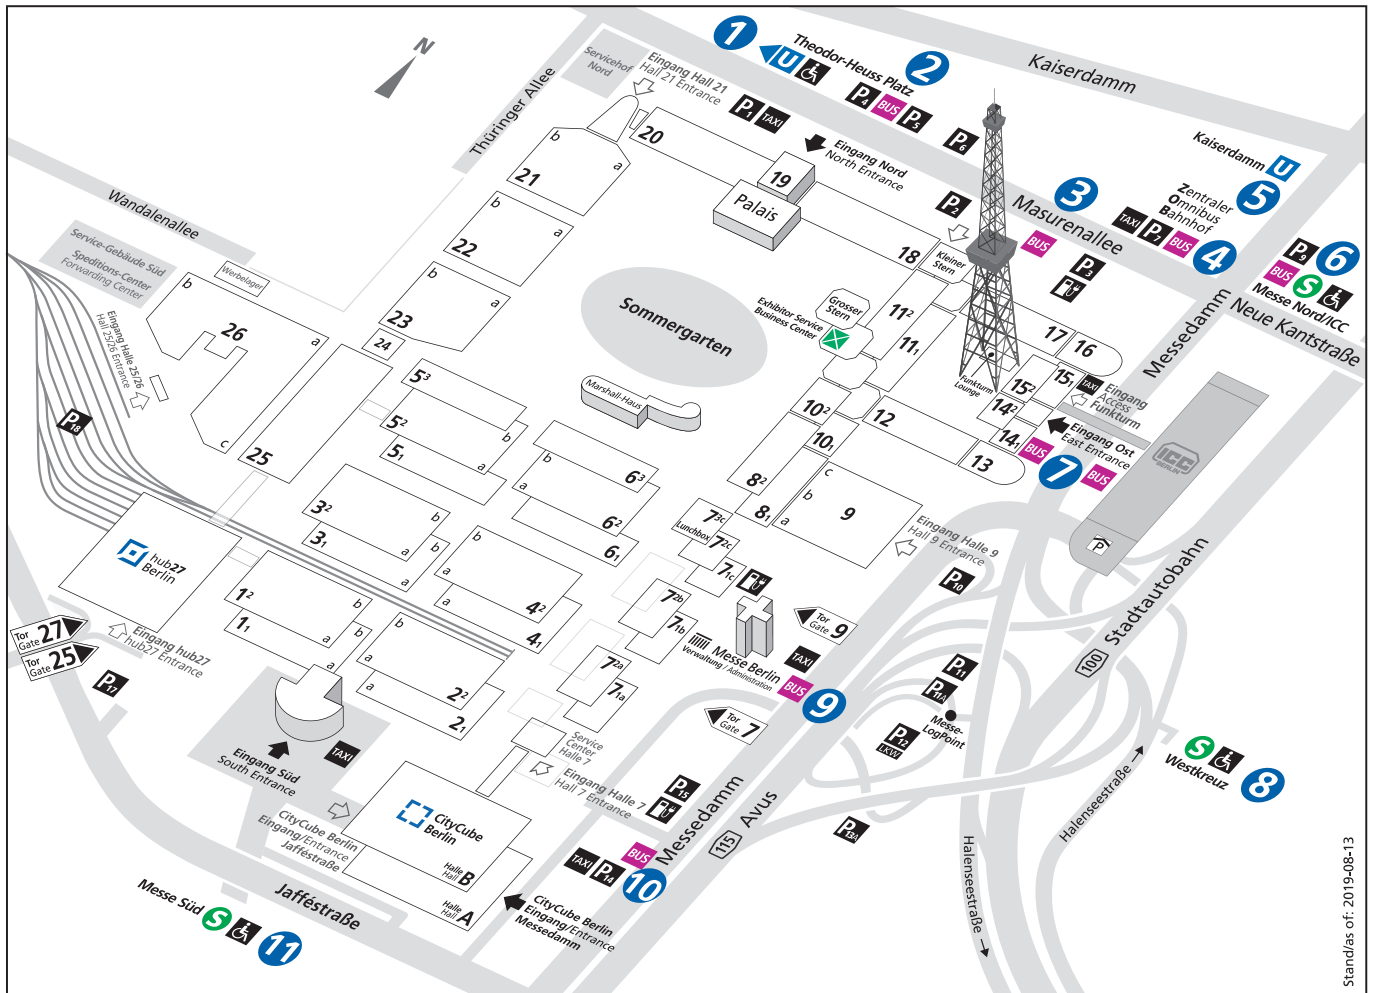

Messegelände
Exhibition Grounds

Öffentlicher Personennahverkehr
Public Transport

Stand/as of: 2019-08-13

Haltestelle / Linie
Stop / Line

- | | |
|---|--|
| <p>1 U-Bhf. Theodor-Heuss-Platz
U2, Bus X34 X49 M49 104 218 349</p> <p>2 Haus des Rundfunks
Bus M49 104 218 349</p> <p>3 Masurenallee / ZOB
Bus M49 104 218 349</p> <p>4 Messedamm / ZOB
Bus 139</p> <p>5 U-Bhf. Kaiserdamm
U2, Bus 139</p> <p>6 S-Bhf. Messe Nord / ICC
S41 S42 S46, Bus X34 X49 M49 139 218</p> | <p>7 Messegelände / ICC
Bus 104 349</p> <p>8 S-Bhf. Westkreuz
S3 S5 S7 S9 S41 S42 S46, Bus 104</p> <p>9 Messegelände Verwaltung
Bus 349</p> <p>10 Jaffestraße
Bus 349</p> <p>11 S-Bhf. Messe Süd
S3 S9, Bus 349</p> |
|---|--|